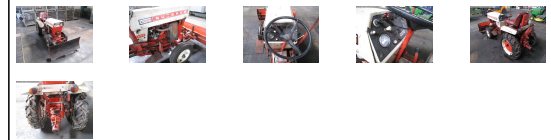

## MASCHINEN-DATEN

Maschinenart	: Traktor
Fabrikat	: GUTBROD
Typ	: Superior 1050-24-1
Baujahr	:
Steuerungsart	: konventionell
Steuerung	:
Lagerort	: Nürnberg
Herkunftsland	:
Lieferzeit	: versandbereit
Frachtbasis	: ab Lager Nuernberg
Preis	: auf Anfrage

## TECHNISCHE DATEN

Betriebsstunden	---	h
Leistung	9	kw
Kraftstoffart	Benzin	
Zul. Gesamtgewicht	0,8	to
Achslast vorn	330	kg
Achslast hinten	500	kg

## TECHNISCHE BESCHREIBUNG

*Hierbei handelt es sich um einen Gutbrod Typ 1050 mit Schneeschieber.*